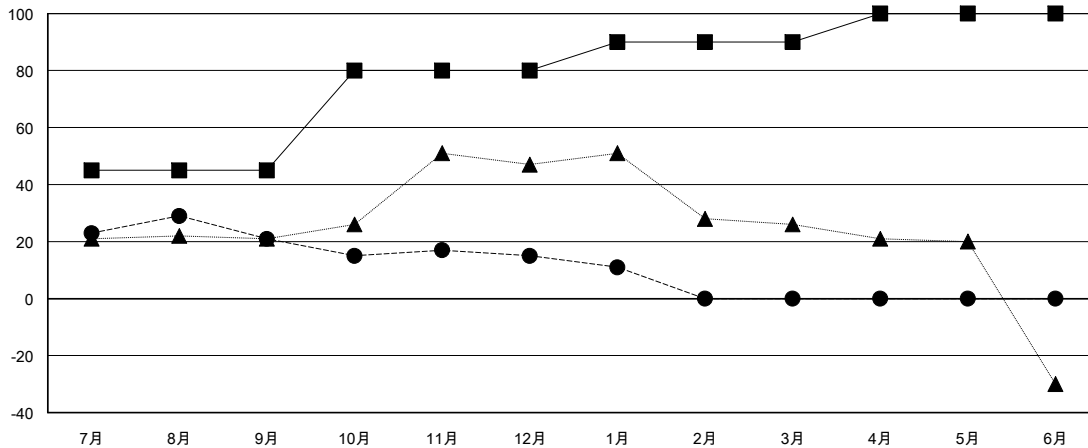

MONTHLY MEMBERSHIP PROGRESS REPORT

District 331 C

Results as of: 01/31/2019

GMT: MASAYOSHI MARUYAMA, YASUHISA NAKAMURA

地域 JAPAN

GMT会則地域

クラブ			
結果 : 2018-2019			
四半期	新クラブ目標	新クラブ	解散クラブ
7月/8月/9月	0	0	0
10月/11月/12月	0	0	0
1月/2月/3月	0	0	0
4月/5月/6月	1	0	0

名			
結果 : 2018-2019			
四半期	会員純増目標	会員増強実績	退会者(転籍を含む) 実際
7月/8月/9月	45	52	29
10月/11月/12月	35	19	22
1月/2月/3月	10	10	14
4月/5月/6月	10	0	0

新クラブ目標及び実績累計

会員目標及び実績累計

解散クラブ: 0	30 CLUBS OF 51 一名以上の新会員を登録	男女別 男性 1,506 (81.89%) 女性 333 (18.11%) 女性%年度目標: 20%
退会者 物故会員 17 クラブ解散 0 その他 48 合計 65	会員累計データを見るには、ここをクリック	世帯主/家族会員合計 551 国際会費半額の家族会員 284